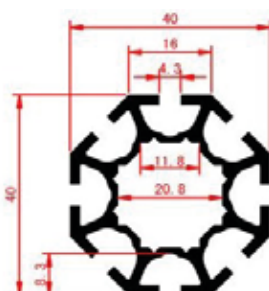

42-48

Profili per vetrine

Giunti per vetrine

Accessori per ante scorrevoli

Profilo Ottagonale

Profilo 8 vie Ø 40 mm

Cod.S011

Profilo 8 vie Ø 40 mm

Cod.S012

Profilo 8 vie Ø 40 mm

Cod.S013

Profilo ½ ottagono Ø 40 mm

Cod.S021

Profilo ½ ottagono Ø 40 mm

Cod.S022

Profilo Ottagonale

Profilo ¼ ottagonale Ø 40 mm
Cod.S023

Profilo 40x40 mm 8 vie
Cod.S024

Profilo 135° 4 vie
Cod.S025

Profilo 6 vie Ø 40 mm
Cod.S051

Profilo Quadrato

Profilo quadrato 4 vie 40 mm

Cod.M041

Profilo quadrato 8 vie 40 mm