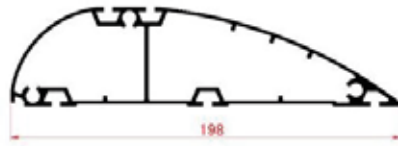

Profilo rotondo 2 vie snodabile

Cod.S805

Profilo Rotondo

Profilo rotondo 4 vie 60 mm
Cod.M561

Profilo rotondo 4 vie 80 mm
Cod.M580

Profilo rotondo 8 vie 100 mm
Cod.M5101

Profilo rotondo 4 vie 120 mm
Cod.M5120

Profilo Ellittico

Profilo ovale
cave esterne 230 mm
Cod.S230A

Profilo ovale
cave interne 230 mm
Cod.S230B

Profilo ellittico 120 mm
Cod.M122

Profilo ellittico 40/80 mm
Cod.M684

Profilo ogivale 45/90 mm
Cod.M091

Profilo Ellittico

Profilo ½ ogivale 198 mm
Cod.M198

Profilo triangolare 4 vie 50 mm
Cod.M481

Traversini

Profilo senza cave/25 mm

Cod.Z025

Profilo una cava/37 mm

Cod.Z031