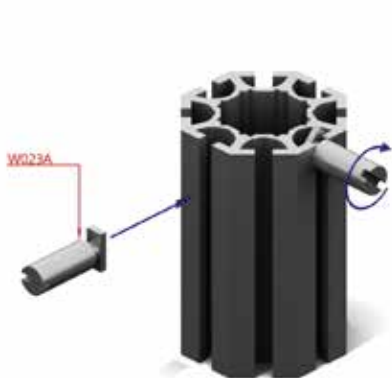

VITI REGGI PIANI

Vite per supporto
Cod.W023A

Vite per supporto
Cod.W023B

VITE CON INNESTO IN CAVA