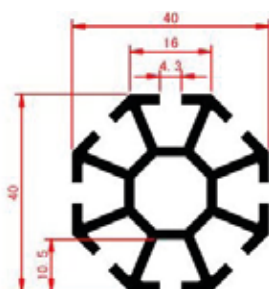

42-48

Profili per vetrine

Giunti per vetrine

Accessori per ante scorrevoli

Profilo Ottagonale

Profilo 8 vie Ø 40 mm

Cod.S011

Profilo 8 vie Ø 40 mm

Cod.S012

Profilo 8 vie Ø 40 mm

Cod.S013

Profilo ½ ottagono Ø 40 mm

Cod.S021

Profilo ½ ottagono Ø 40 mm

Cod.S022

Profilo Ottagonale