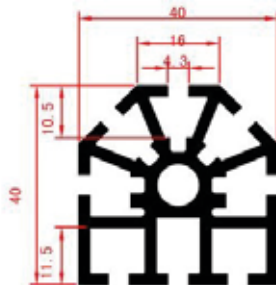

42-48

Profili per vetrine

Giunti per vetrine

Accessori per ante scorrevoli

Profilo Ottagonale

Profilo 8 vie Ø 40 mm

Cod.S011

Profilo 8 vie Ø 40 mm

Cod.S012

Profilo 8 vie Ø 40 mm

Cod.S013

Profilo ½ ottagono Ø 40 mm

Cod.S021

Profilo ½ ottagono Ø 40 mm

Cod.S022

Profilo Ottagonale

Profilo ¼ ottagonale Ø 40 mm
Cod.S023

Profilo 40x40 mm 8 vie
Cod.S024

Profilo 135° 4 vie
Cod.S025

Profilo 6 vie Ø 40 mm
Cod.S051

Profilo Quadrato

Profilo quadrato 4 vie 40 mm

Cod.M041

Profilo quadrato 8 vie 40 mm