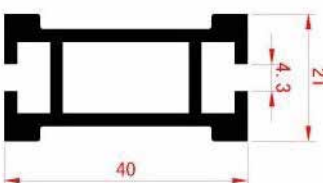

Profilo due cave/40 mm

Cod.Z042