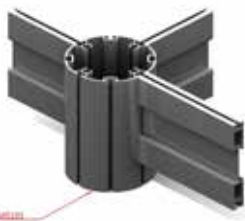

Profilo rotondo 2 vie 40 mm

Cod.S801

Profilo rotondo 2 vie 40 mm

Cod.S802

Profilo rotondo 3 vie 40 mm

Cod.S803

Profilo rotondo 4 vie 40 mm

Cod.S804

Profilo rotondo 2 vie snodabile

Cod.S805

Profilo Rotondo

Profilo rotondo 4 vie 60 mm
Cod.M561

Profilo rotondo 4 vie 80 mm
Cod.M580

Profilo rotondo 8 vie 100 mm
Cod.M5101

Profilo rotondo 4 vie 120 mm
Cod.M5120

Profilo Ellittico

Profilo ovale
cave esterne 230 mm
Cod.S230A

Profilo ovale
cave interne 230 mm
Cod.S230B

Profilo ellittico 120 mm
Cod.M122

Profilo ellittico 40/80 mm
Cod.M684

Profilo ogivale 45/90 mm
Cod.M091