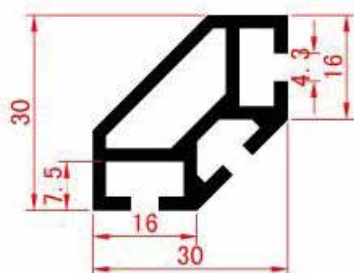

Profilo triangolare 2 vie

Cod.S072

Profili per vetrine

Profilo triangolare 2 vie

Cod.S073

Profilo triangolare 3 vie

Cod.S074

Profilo quadrato 2 vie 32 mm