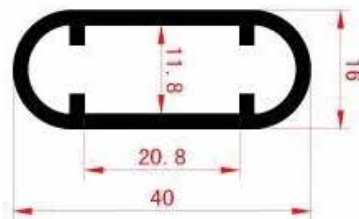

Traversini

Profilo smussato/40 mm

Cod.Z045