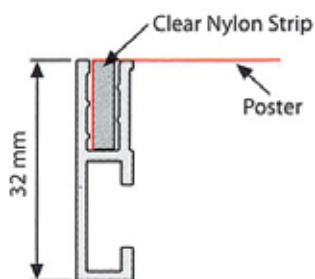

Profilo ACE
Cod.10870