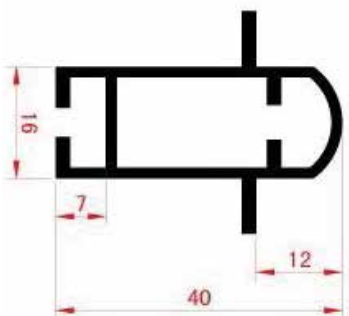

Traversini

Profilo smussato/40 mm

Cod.Z045

Profilo una cava/40 mm

Cod.Z046

Profilo una cava/40 mm

Cod.Z047

Profilo due cave/50 mm