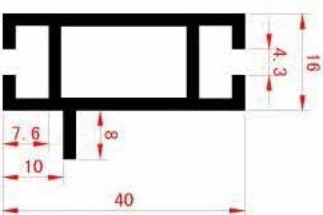

Profilo due cave/40 mm

Cod.Z043