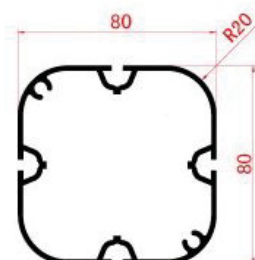

Profilo ¼ ottagonale Ø 40 mm
Cod.S023

Profilo 40x40 mm 8 vie
Cod.S024

Profilo 135° 4 vie
Cod.S025

Profilo 6 vie Ø 40 mm
Cod.S051

Profilo Quadrato

Profilo quadrato 4 vie 40 mm

Cod.M041

Profilo quadrato 8 vie 40 mm

Cod.M042

Profilo rettangolare
4 vie 40/80 mm

Cod.M480

Profilo quadrato 4 vie 80 mm

Cod.M081

Connettore per profilo M081

Cod.M08-A

Connettore per profilo M081

Cod.M08-B

Profilo Quadrato

Profilo quadrato smussato
4 vie 80 mm
Cod.M082

Profilo quadrato 4 vie 100 mm
Cod.M100

Connettore per profilo M100
Cod.M100-A

Profilo quadrato 4 vie 120 mm
Cod.M120

Connettore per profilo M120
Cod.M120-A