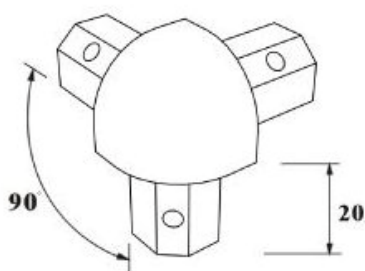

Profilo 20X20 mm $\frac{1}{4}$ cerchio

Cod.S070

Profilo in alluminio per ante scorrevoli

Cod.Q016

Giunti per vetrine

Giunto angolare 90° 2 vie
per S065

Cod.W039

Giunto angolare 90° 3 vie
per S065