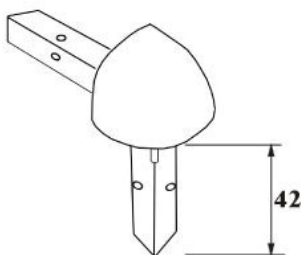

Giunto angolare 90° 2 vie
per S061A

Cod.W041