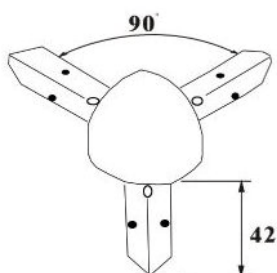

Giunto angolare 90° 3 vie
per S061B

Cod.W042