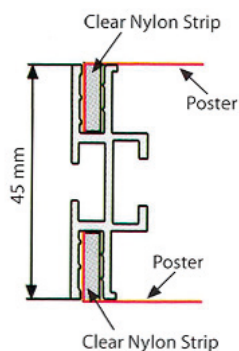

Profilo in alluminio
per fissaggio
Cod.F005

GANCI

Gancio reggitelo
Cod.FS01

Gancio reggitelo
Cod.FS02

Tubo reggigrafica
Cod.FS03

Texfix System

PROFILI Monofacciali

Profilo VALET
Cod.10869

Profilo VALET LIGHT BOX
Cod.13830

Profilo DAME
Cod.10868

Profilo ACE
Cod.10870

Texfix System

PROFILI Bifacciali

Profilo QUEEN

Cod.10867

Profilo KING