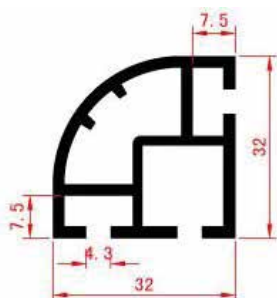

Profilo 32X32 mm ¼ cerchio

Cod.S061B