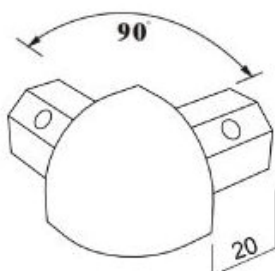

Profilo 20X20 mm $\frac{1}{4}$ cerchio

Cod.S070

Profilo in alluminio per ante scorrevoli

Cod.Q016

Giunti per vetrine

Giunto angolare 90° 2 vie
per S065

Cod.W039

Giunto angolare 90° 3 vie
per S065