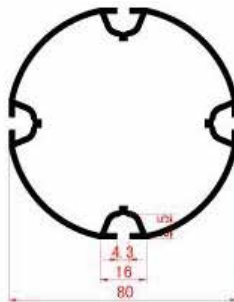

Profilo rotondo 2 vie 40 mm

Cod.S801

Profilo rotondo 2 vie 40 mm

Cod.S802

Profilo rotondo 3 vie 40 mm

Cod.S803

Profilo rotondo 4 vie 40 mm

Cod.S804

Profilo rotondo 2 vie snodabile

Cod.S805

Profilo Rotondo

Profilo rotondo 4 vie 60 mm
Cod.M561

Profilo rotondo 4 vie 80 mm
Cod.M580

Profilo rotondo 8 vie 100 mm
Cod.M5101

Profilo rotondo 4 vie 120 mm
Cod.M5120