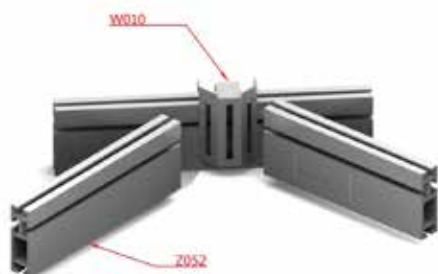

Connettore 55mm
Cod.W010

Connettore 75 mm
Cod.W011