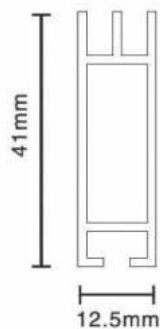

Profilo CUBE

Cod.10938