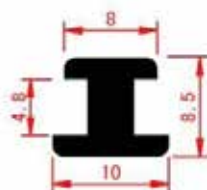

Vite con innesto in cava
M8 e dado
Cod.W023C (33)

Accessori in metallo

CONNETTORI

Connettore
Cod.W006B

Connettore per S011
Cod.W007

Connettore per S011
Cod.W008a

Inserto connettore
Cod.Q015

Connettore per S013
Cod.W008