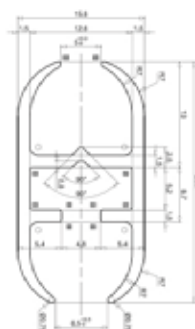

Profilo HANGING

Cod.10941