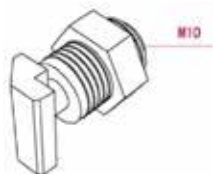

Morsetto per
traversini calandrati
Cod.W004

VITI REGGI PIANI

Vite per supporto
Cod.W023A

Vite per supporto
Cod.W023B

Vite nottolone
reggipiano
Cod.W023D

VITE CON INNESTO IN CAVA

Vite con innesto in cava
M10 e dado
Cod.W023C (493)