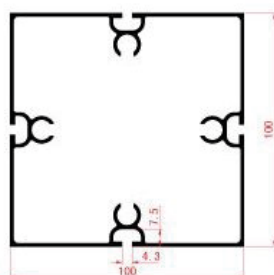

Profilo quadrato 4 vie 100 mm
Cod.M100