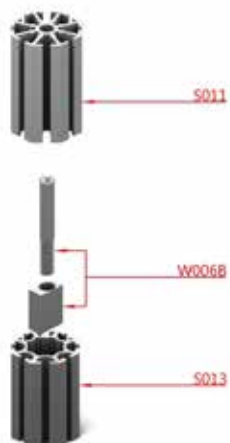

Accessori in metallo

CONNETTORI

Connettore
Cod.W006B