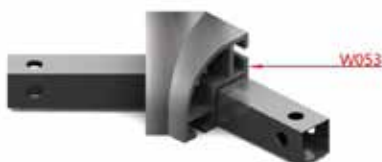

Giunto angolare 135° 2 vie
per S061B

Cod.W053