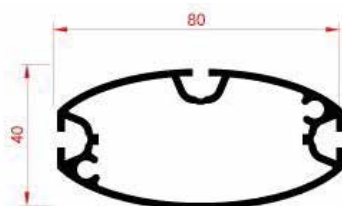

Profilo rotondo 2 vie snodabile

Cod.S805

Profilo Rotondo

Profilo rotondo 4 vie 60 mm
Cod.M561

Profilo rotondo 4 vie 80 mm
Cod.M580

Profilo rotondo 8 vie 100 mm
Cod.M5101

Profilo rotondo 4 vie 120 mm
Cod.M5120

Profilo Ellittico

Profilo ovale
cave esterne 230 mm
Cod.S230A

Profilo ovale
cave interne 230 mm
Cod.S230B

Profilo ellittico 120 mm
Cod.M122

Profilo ellittico 40/80 mm
Cod.M684

Profilo ogivale 45/90 mm
Cod.M091

Profilo Ellittico

Profilo ½ ogivale 198 mm
Cod.M198

Profilo triangolare 4 vie 50 mm
Cod.M481

Traversini

Profilo senza cave/25 mm

Cod.Z025

Profilo una cava/37 mm

Cod.Z031