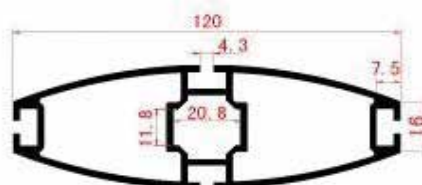

Profilo rotondo 2 vie 40 mm

Cod.S801

Profilo rotondo 2 vie 40 mm

Cod.S802

Profilo rotondo 3 vie 40 mm

Cod.S803

Profilo rotondo 4 vie 40 mm

Cod.S804

Profilo rotondo 2 vie snodabile

Cod.S805

Profilo Rotondo

Profilo rotondo 4 vie 60 mm
Cod.M561

Profilo rotondo 4 vie 80 mm
Cod.M580

Profilo rotondo 8 vie 100 mm
Cod.M5101

Profilo rotondo 4 vie 120 mm
Cod.M5120

Profilo Ellittico

Profilo ovale
cave esterne 230 mm
Cod.S230A

Profilo ovale
cave interne 230 mm
Cod.S230B

Profilo ellittico 120 mm
Cod.M122

Profilo ellittico 40/80 mm
Cod.M684

Profilo ogivale 45/90 mm
Cod.M091