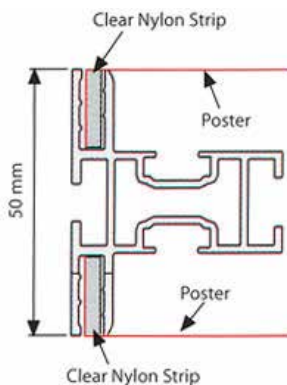

Profilo in alluminio
per fissaggio
Cod.F005

GANCI

Gancio reggitelo
Cod.FS01

Gancio reggitelo
Cod.FS02

Tubo reggigrafica
Cod.FS03

Texfix System

PROFILI Monofacciali

Profilo VALET
Cod.10869

Profilo VALET LIGHT BOX
Cod.13830

Profilo DAME
Cod.10868

Profilo ACE
Cod.10870

Texfix System

PROFILI Bifacciali

Profilo QUEEN

Cod.10867

Profilo KING