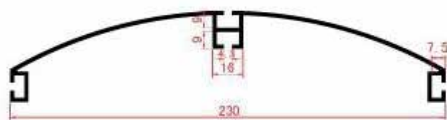

Profilo rotondo 2 vie 40 mm

Cod.S801

Profilo rotondo 2 vie 40 mm

Cod.S802

Profilo rotondo 3 vie 40 mm

Cod.S803

Profilo rotondo 4 vie 40 mm

Cod.S804

Profilo rotondo 2 vie snodabile

Cod.S805

Profilo Rotondo

Profilo rotondo 4 vie 60 mm
Cod.M561

Profilo rotondo 4 vie 80 mm
Cod.M580

Profilo rotondo 8 vie 100 mm
Cod.M5101

Profilo rotondo 4 vie 120 mm
Cod.M5120

Profilo Ellittico

Profilo ovale
cave esterne 230 mm
Cod.S230A

Profilo ovale
cave interne 230 mm
Cod.S230B

Profilo ellittico 120 mm
Cod.M122

Profilo ellittico 40/80 mm
Cod.M684

Profilo ogivale 45/90 mm
Cod.M091