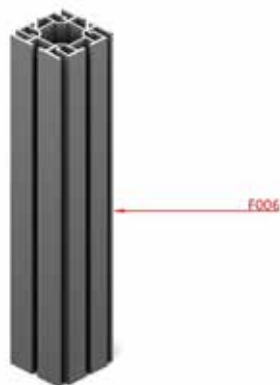

Supporti per tessuti

PROFILI

Profilo quadrato per
fissaggio tessile
Cod.F006

Tappo in plastica per
F007
Cod.FG008