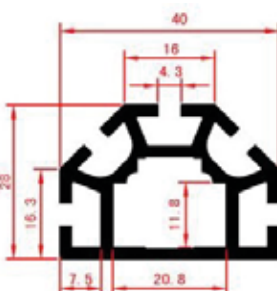

42-48

Profili per vetrine

Giunti per vetrine

Accessori per ante scorrevoli

Profilo Ottagonale

Profilo 8 vie Ø 40 mm

Cod.S011

Profilo 8 vie Ø 40 mm

Cod.S012

Profilo 8 vie Ø 40 mm

Cod.S013

Profilo ½ ottagono Ø 40 mm

Cod.S021

Profilo ½ ottagono Ø 40 mm

Cod.S022

Profilo Ottagonale

Profilo ¼ ottagonale Ø 40 mm
Cod.S023

Profilo 40x40 mm 8 vie
Cod.S024

Profilo 135° 4 vie
Cod.S025

Profilo 6 vie Ø 40 mm
Cod.S051

Profilo Quadrato

Profilo quadrato 4 vie 40 mm

Cod.M041

Profilo quadrato 8 vie 40 mm