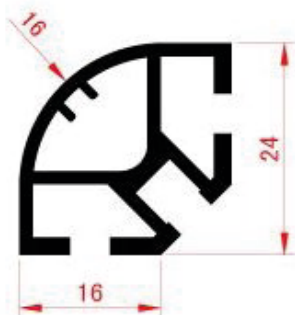

Cod.S062

Profilo 32X32 mm ¼ cerchio

Cod.S061A

Profilo 32X32 mm ¼ cerchio

Cod.S061B

Profili per vetrine

Profilo 24X16 mm $\frac{1}{4}$ cerchio

Cod.S065