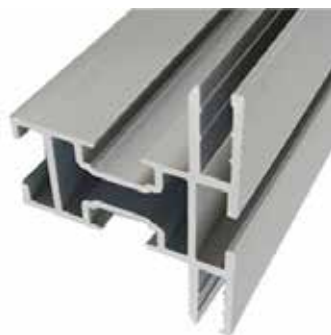

Profilo VALET LIGHT BOX
Cod.13830

Profilo DAME
Cod.10868

Profilo ACE
Cod.10870

Texfix System

PROFILI Bifacciali

Profilo QUEEN

Cod.10867

Profilo KING

Cod.10866

Profilo CUBE

Cod.10938

Profilo HANGING

Cod.10941

Texfix System

SQUADRETTE E GIUNZIONI

Squadretta Valet
Cod.10876