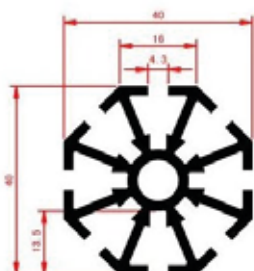

42-48

Profili per vetrine

Giunti per vetrine

Accessori per ante scorrevoli

Profilo Ottagonale

Profilo 8 vie Ø 40 mm

Cod.S011

Profilo 8 vie Ø 40 mm