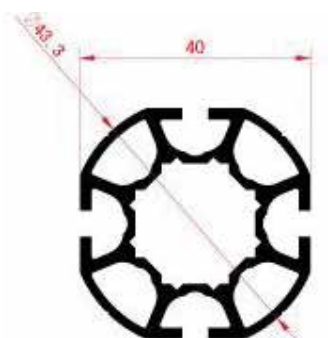

Profilo rotondo 2 vie 40 mm

Cod.S801

Profilo rotondo 2 vie 40 mm

Cod.S802

Profilo rotondo 3 vie 40 mm

Cod.S803

Profilo rotondo 4 vie 40 mm

Cod.S804

Profilo rotondo 2 vie snodabile

Cod.S805

Profilo Rotondo

Profilo rotondo 4 vie 60 mm
Cod.M561

Profilo rotondo 4 vie 80 mm
Cod.M580

Profilo rotondo 8 vie 100 mm
Cod.M5101

Profilo rotondo 4 vie 120 mm
Cod.M5120

Profilo Ellittico

Profilo ovale
cave esterne 230 mm
Cod.S230A

Profilo ovale
cave interne 230 mm
Cod.S230B

Profilo ellittico 120 mm
Cod.M122

Profilo ellittico 40/80 mm
Cod.M684

Profilo ogivale 45/90 mm
Cod.M091