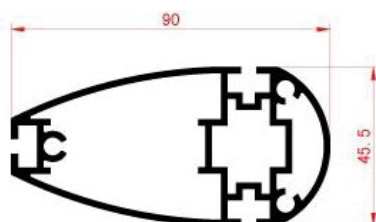

Profilo Ellittico

Profilo ovale
cave esterne 230 mm
Cod.S230A

Profilo ovale
cave interne 230 mm
Cod.S230B

Profilo ellittico 120 mm
Cod.M122

Profilo ellittico 40/80 mm
Cod.M684

Profilo ogivale 45/90 mm
Cod.M091

Profilo Ellittico

Profilo ½ ogivale 198 mm
Cod.M198

Profilo triangolare 4 vie 50 mm
Cod.M481

Traversini

Profilo senza cave/25 mm

Cod.Z025

Profilo una cava/37 mm

Cod.Z031