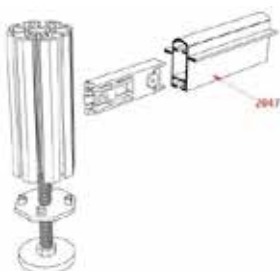

Traversini

Profilo smussato/40 mm

Cod.Z045

Profilo una cava/40 mm

Cod.Z046

Profilo una cava/40 mm

Cod.Z047

Profilo due cave/50 mm