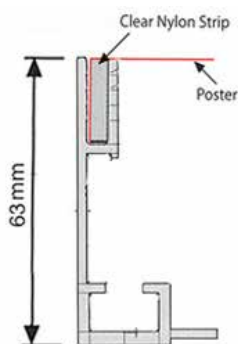

Profilo in alluminio
per fissaggio
Cod.F005

GANCI

Gancio reggitelo
Cod.FS01

Gancio reggitelo
Cod.FS02

Tubo reggigrafica
Cod.FS03

Texfix System

PROFILI Monofacciali

Profilo VALET
Cod.10869