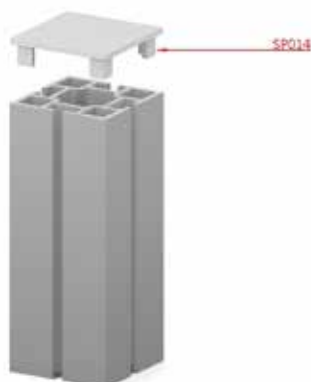

Accessori in plastica

TAPPI

Tappo plastica per Z031
Cod.SP007

Tappo plastica per Z041
Cod.SP008

Tappo plastica per Z051
Cod.SP009

Tappo plastica per M041
Cod.SP014

Tappo plastica per M081
Cod.SP015

Tappo plastica per M120
Cod.SP016